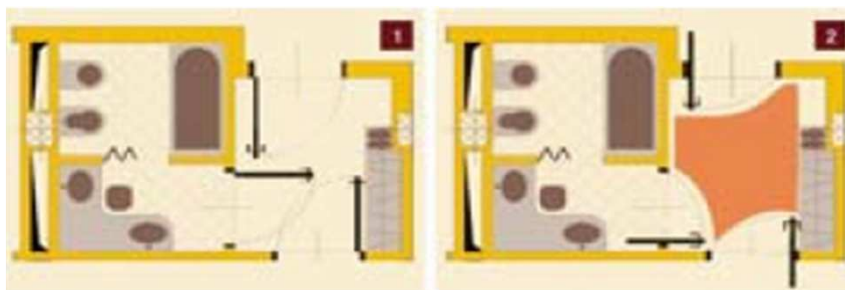

Právě ze všech uváděných důvodů je dobře využíván v nejrůznějších interiérech. Splňuje naše požadavky na design a zároveň nemá žádný speciální požadavek na rozměry dveří či stavební úpravy. Pro osazení dveří **systemem ERGON** postačuje pouze úprava běžné zárubně a použití bezfalcového křídla. S úspěchem se dveře s tímto systemem používají jak v bytech, tak i ve veřejných objektech (hotely, nemocnice, veřejné budovy, ad.). Standardně jsou dveře jednokřídlé (až do šíře 150 cm), ale lze je dodat i jako dvoukřídlé. Standardní výška je 200cm. Do váhy 80kg je zaručen absolutně tichý chod při otevírání i zavírání dveří.

Cena dveří vybavených **systemem ERGON** je více než výhodná, zejména s přihlédnutím ke skutečnosti, jak se jejich využíváním v interiéru zvětší užitný prostor.

Speciální provedení **systemu ERGON** představuje varianta model T.E., který rozšiřuje možnosti použití na všechny typy běžných interiérových dveří, včetně masivních. Příkladem mohou být celoprosklené dveře, dveře se zrcadlem, kazetové masivní dveře ad.

U varianty T.E. odpadá nutnost zabudování otočné tyče do dveřního křídla. Otočná tyč je zabudována do zárubně, tzv. skrytě na její stranu přiléhající k ostění.

Použití **systemu ERGON** nám zajistí pohodu a komfort v malých místnostech, které se rázem zvětší a zajistí tak příjemný pobyt.

Na schématech je zakreslen:

1) standardně navržený půdorys interiéru včetně zařizovacích předmětů a otočných dveří
2) půdorys se znázorněním jak při použití „otočné – posuvného“ křídla se systemem ERGON®, na stejné ploše můžete dosáhnout značně lepšího využití prostoru. Použitím systemu ERGON® dochází k eliminaci tak častého problému v interiérech, jakým je vzájemné „potkávání se“ dveří sousedících (narážení).

Způsob otevírání dveří, s kombinací „otočného a posuvného mechanismu“ umožňuje extrémně minimalizovat nároky na půdorysný prostor otevřeného dveřního křídla oproti klasickému křídlu otočnému (požadavky na prostor cca o 40% nižší).

Dveře se systemem ERGON® mohou být použity ve všech interiérech.

Dveře se systemem ERGON® mohou být pro svoji všestrannost použity v jakémkoliv interiéru. Žádný zvláštní požadavek na rozměry nebo stavbu nebrání použití dveří osazených systemem ERGON®. Postačí pouze úprava běžné zárubně a použití bezfalcového křídla.