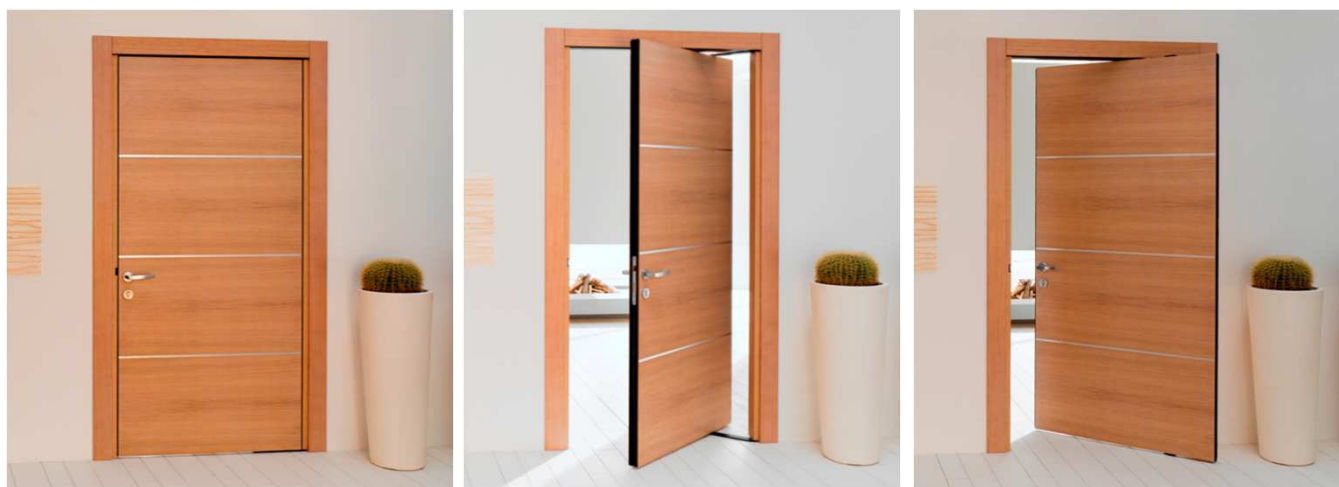

Speciální řešení pro malé a těsné interiéry nabízí jedinečný inovativní způsob oboustranného otevírání dveří - systém ERGON.

Je to způsob otevírání dveří, kde dochází ke kombinaci „otočného a posuvného“ pohybu dveřního křídla v jednom jediném mechanismu. **Systém ERGON** extrémně minimalizuje nároky na půdorysný prostor otevřeného dveřního křídla oproti klasickému, a to až o 40%. Užívá se v místech, kde dochází k potkávání se dvou až tří dveří, a tak se zlepšuje dostupnost a obyvatelnost malých místností. Současný posuvný a otočný pohyb křídla v průběhu otevírání a zavírání dveřního křídla zvětšuje významně užitečný prostor i komfort interiéru a činí přístupné i prostory s minimálními rozměry. Takto otevřené dveře fungují stejně snadno jako běžné dveře.

Po stránce estetické jsou dveře vybavené **systémem ERGON** vzhledově velice přívětivé a sympatické. Mechanismus „otočně-posuvný“ umožňuje otevírání dveří v obou směrech (dovnitř i ven) a je koncipovaný pro širokou škálu rozměrových a estetických variant. Nevžaduje žádnou zvláštní údržbu a není hlučný při otevírání a zavírání.