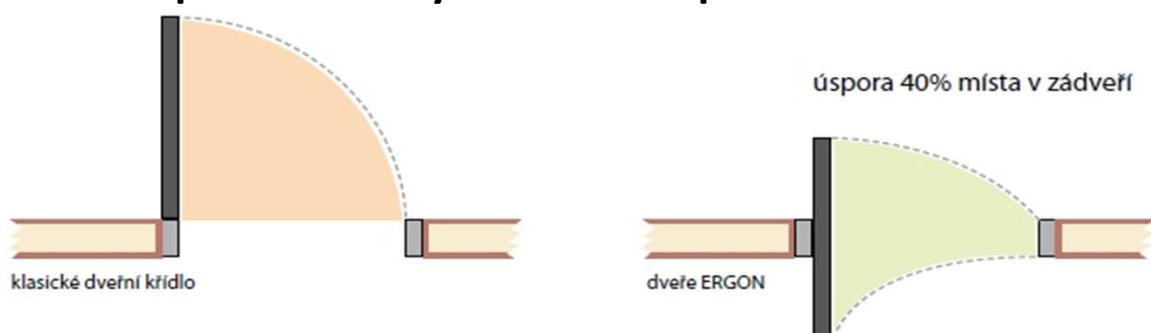

Speciální řešení pro malé a těsné interiéry nabízí jedinečný inovativní způsob oboustranného otevírání dveří - systém ERGON.

Je to způsob otevírání dveří, kde dochází ke kombinaci „otočného a posuvného“ pohybu dveřního křídla v jednom jediném mechanismu. **Systém ERGON** extrémně minimalizuje nároky na půdorysný prostor otevřeného dveřního křídla oproti klasickému, a to až o 40%. Užívá se v místech, kde dochází k potkávání se dvou až tří dveří, a tak se zlepšuje dostupnost a obyvatelnost malých místností. Současný posuvný a otočný pohyb křídla v průběhu otevírání a zavírání dveřního křídla zvětšuje významně užitečný prostor i komfort interiéru a činí přístupné i prostory s minimálními rozměry. Takto otevřené dveře fungují stejně snadno jako běžné dveře.