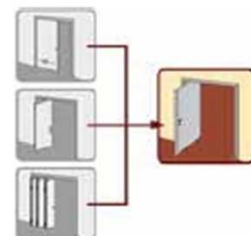

Garance spolehlivosti a praktičnost využití je podložena množstvím mnoha tisíc již instalovaných výrobků. Jednotlivé díly použité u **modelu T.E.** se již osvědčily u modelu **ERGON WOOD**. Model byl certifikován ve zkušebně CATAS dle normy EN 1191/00, poté prošel také tvrdým testem na stabilitu systemu při dynamickém zatížení otevíráním a zavíráním (100 000 cyklů). Standardně nabízíme dvě barevná provedení **modelu T.E.**, a to v černé a stříbrné barvě. Abychom optimalizovali oboustranné přesahy dveřního křídla v otevřené poloze, nabízíme tři varianty provedení v závislosti na šířce průchozího otvoru:

	small		base		large
DA velikost kování systemu	650 mm	750 mm	850 mm	950 mm	1050 mm
Velikost stavebního otvoru	700 mm	800 mm	900 mm	1000 mm	1100 mm

- „SMALL“ model určený pro LP (šířka průchozího otvoru) 450 až 740 mm
- „BASE“ model určený pro LP (šířka průchozího otvoru) 740 až 940 mm
- „LARGE“ model určený pro LP (šířka průchozího otvoru) 990 až 1290 mm