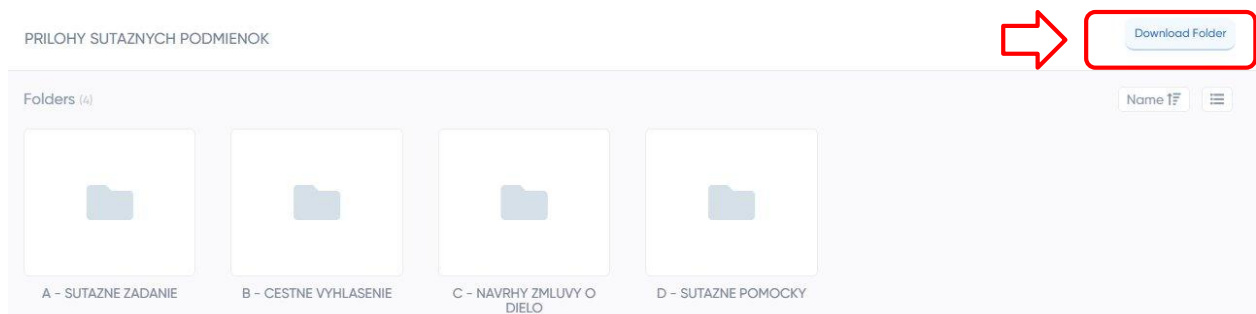

HLAVNÝ ODKAZ NA STIAHNUTIE SÚŤAŽNÝCH POMÔCOK:

SUTAZNE PRILOHY - Icedrive

<https://icedrive.net/s/gRCFZZ7WkG9ZZB4uBSiGigD8VAAf>

ALTERNATÍVNY ODKAZ NA STIAHNUTIE SÚŤAŽNÝCH POMÔCOK:

SUTAZNE PRILOHY - Google Drive